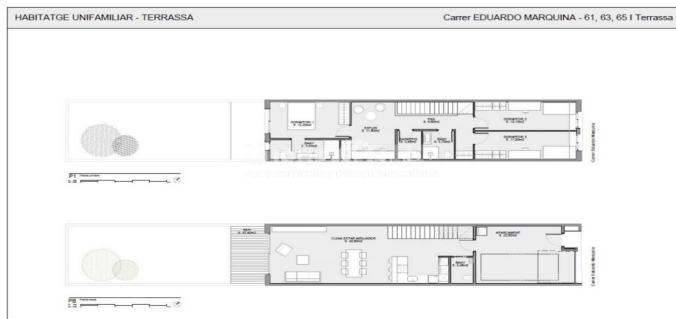

Contáctenos para mas información o para concertar una visita

Tel: 93 780 67 99

urbegrup@urbegrup.com

www.urbegrup.es