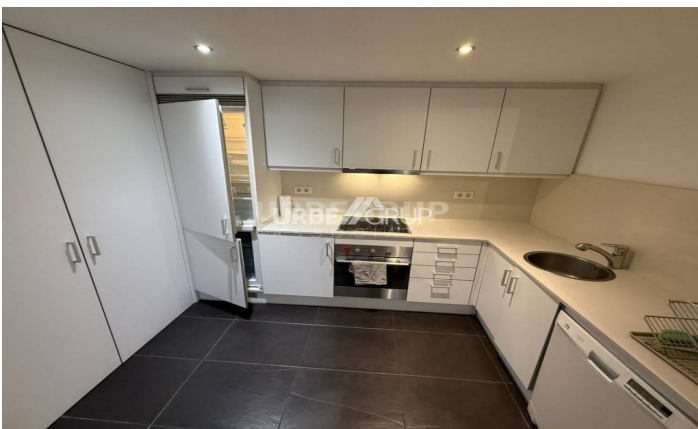

Contáctenos para mas información o para concertar una visita

Tel: 93 780 67 99

urbegrup@urbegrup.com

www.urbegrup.es