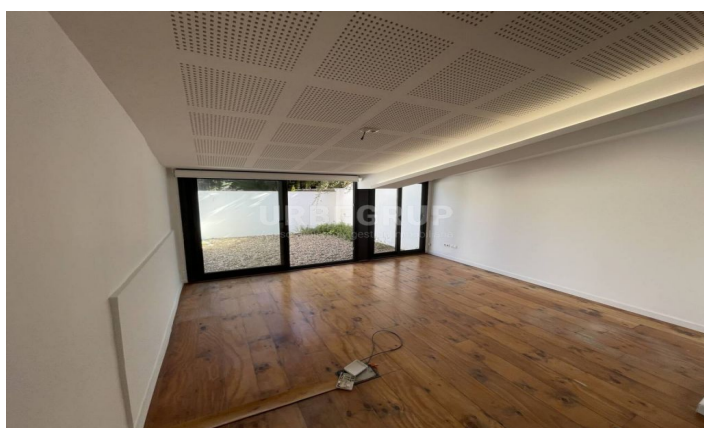

Contáctenos para mas información o para concertar una visita

Tel: 93 780 67 99

urbegrup@urbegrup.com

www.urbegrup.es