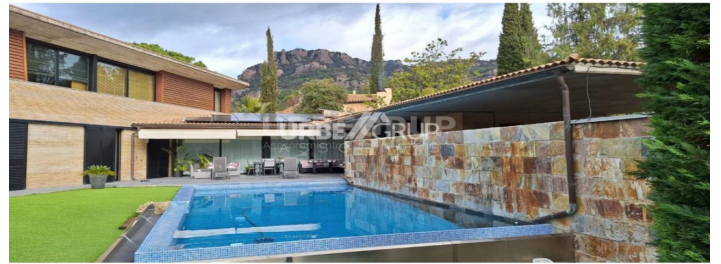

Contáctenos para mas información o para concertar una visita

Tel: 93 780 67 99

urbegrup@urbegrup.com

www.urbegrup.es