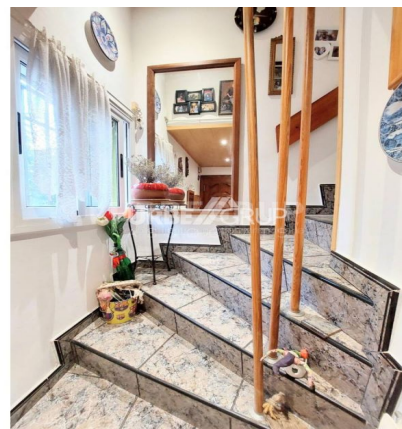

Contáctenos para mas información o para concertar una visita