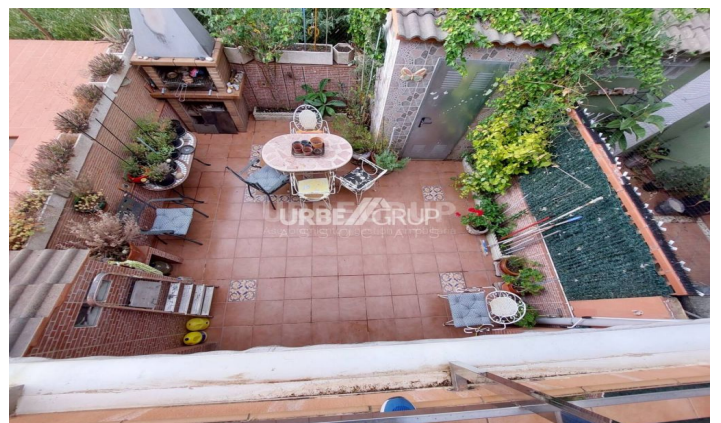

Contáctenos para mas información o para concertar una visita