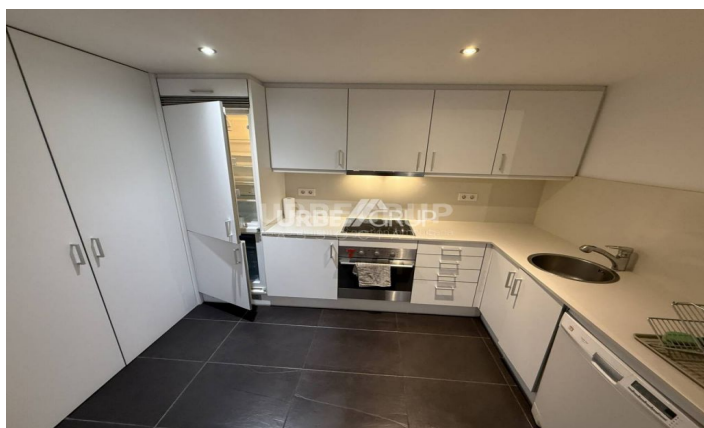

Contacta'ns per a més informació o per concretar una cita

Tel: 93 780 67 99

urbegrup@urbegrup.com

www.urbegrup.es