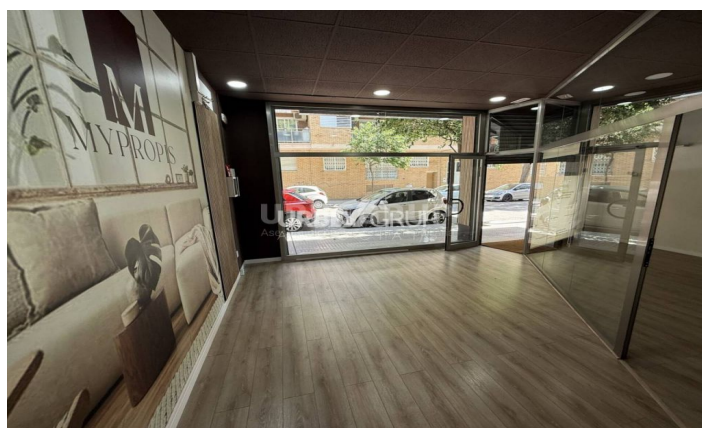

Contacta'ns per a més informació o per concretar una cita

Tel: 93 780 67 99

urbegrup@urbegrup.com

www.urbegrup.es